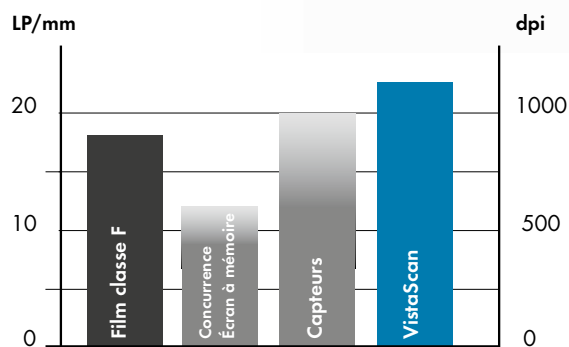

Films argentiques

Concurrence (14 bits)

VistaScan (16 bits)

La graduation des niveaux de gris des écrans du VistaScan offre une image aussi précise que les films

Comparaison de la résolution des systèmes à rayons x : Le système VistaScan de Dürr Dental obtient la meilleure résolution par rapport à ses concurrents.

Images en haute résolution, un appareil silencieux, un diagnostic sûr.

### Tailles habituelles

Le VistaScan Mini Easy peut lire des écrans de taille 0 et 2, et la surface est utilisée à 100%. Manipulation simple - comme celle d'un film argentique.