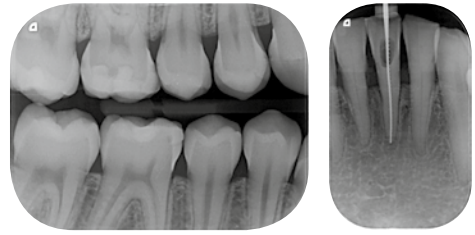

## Le scanner pour écrans à mémoire VistaScan Mini Easy

Depuis l'introduction des films argentiques conventionnels en chirurgie dentaire, Dürr Dental a été leader en matière d'aide au diagnostic. Le numérique avec Dürr Dental offre aux dentistes des images en haute résolution pour répondre à toutes les demandes. Plus de 40 ans d'expérience dans le développement de la technologie à rayons-x ont conduit à des résultats innovants et parfaitement adaptés aux pratiques des cabinets. Le scanner pour écrans à mémoire VistaScan Mini Easy produit des images diagnostiques encore plus rapidement. L'équipement compact est particulièrement simple à utiliser et requiert un minimum de place – on peut l'installer directement dans la salle de soin. L'avantage: on peut prendre les clichés et obtenir les résultats près du fauteuil. Les écrans à mémoire VistaScan peuvent être scannés en quelques secondes. C'est le meilleur moment pour passer aux écrans à mémoire.

Films argentiques

Concurrence (14 bits)

VistaScan (16 bits)

La graduation des niveaux de gris des écrans du VistaScan offre une image aussi précise que les films

Comparaison de la résolution des systèmes à rayons x : Le système VistaScan de Dürr Dental obtient la meilleure résolution par rapport à ses concurrents.

Images en haute résolution, un appareil silencieux, un diagnostic sûr.

### Tailles habituelles

Le VistaScan Mini Easy peut lire des écrans de taille 0 et 2, et la surface est utilisée à 100%. Manipulation simple - comme celle d'un film argentique.