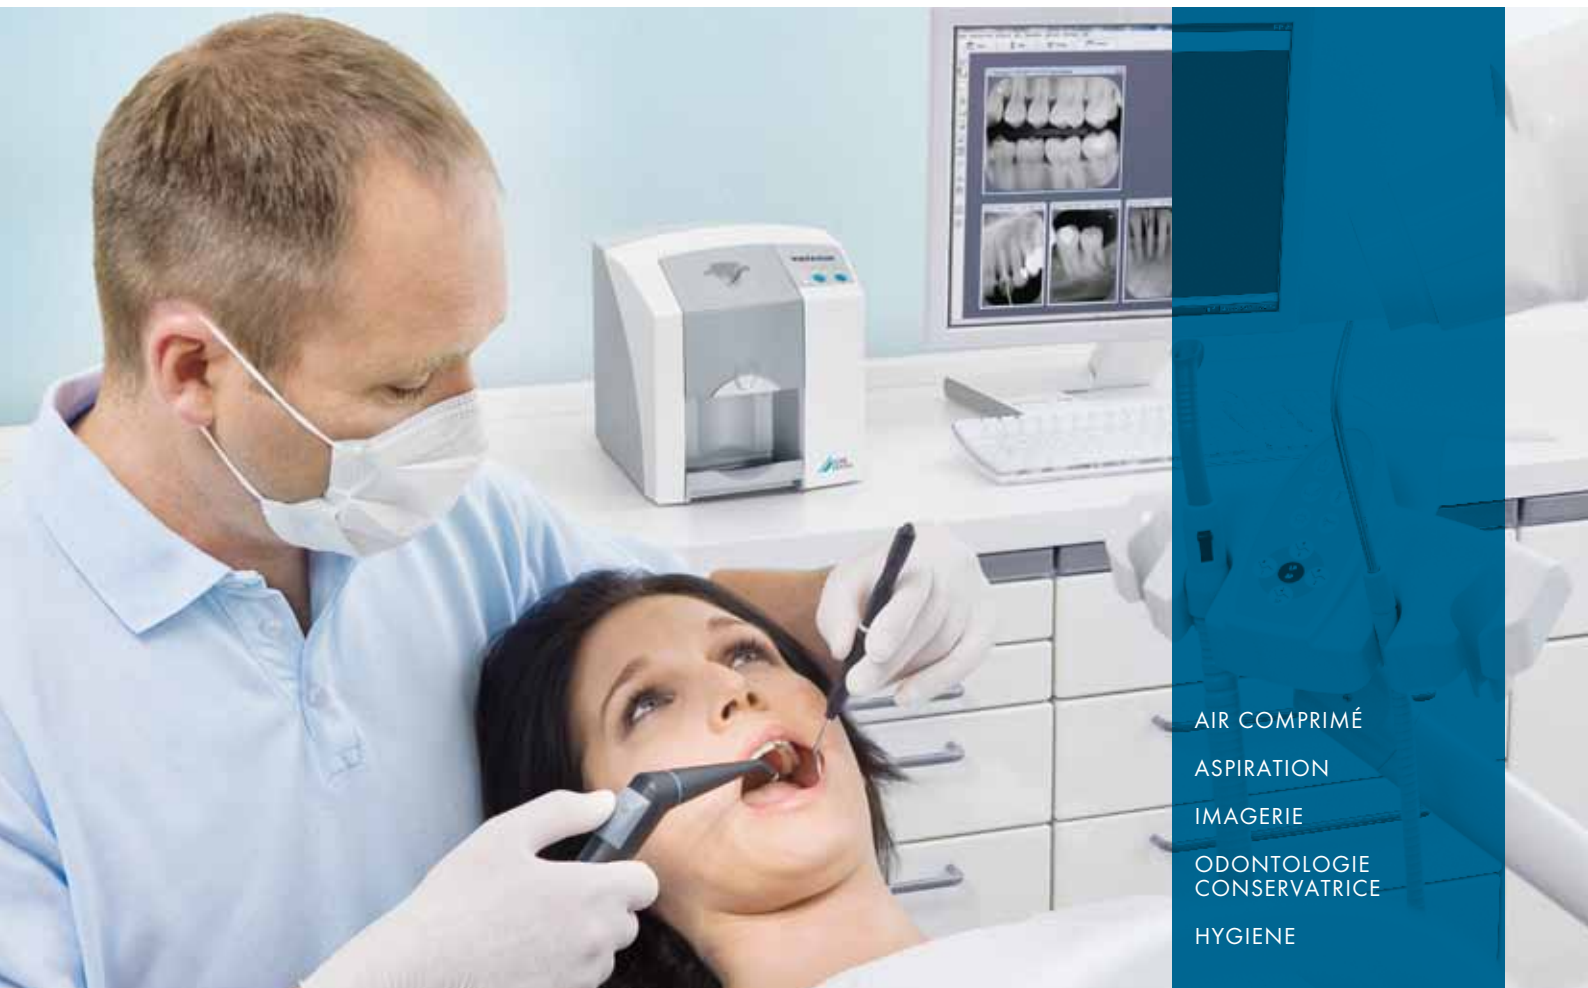

# Le VistaScan Mini Easy compact et simple

Leader sur le marché avec la technologie PCS brevetée

AIR COMPRIMÉ  
ASPIRATION  
IMAGERIE  
ODONTOLOGIE  
CONSERVATRICE  
HYGIENE

# VistaScan Mini Easy – compact et simple

VistaScan Mini Easy simplifie l'imagerie du cabinet, grâce à une technologie brevetée et une qualité d'image hors norme des scanners pour écrans à mémoire de Dürr Dental.

## Le scanner pour écrans à mémoire VistaScan Mini Easy

Depuis l'introduction des films argentiques conventionnels en chirurgie dentaire, Dürr Dental a été leader en matière d'aide au diagnostic. Le numérique avec Dürr Dental offre aux dentistes des images en haute résolution pour répondre à toutes les demandes. Plus de 40 ans d'expérience dans le développement de la technologie à rayons-x ont conduit à des résultats innovants et parfaitement adaptés aux pratiques des cabinets. Le scanner pour écrans à mémoire VistaScan Mini Easy produit des images diagnostiques encore plus rapidement. L'équipement compact est particulièrement simple à utiliser et requiert un minimum de place – on peut l'installer directement dans la salle de soin. L'avantage: on peut prendre les clichés et obtenir les résultats près du fauteuil. Les écrans à mémoire VistaScan peuvent être scannés en quelques secondes. C'est le meilleur moment pour passer aux écrans à mémoire.

Images en haute résolution, un appareil silencieux, un diagnostic sûr.