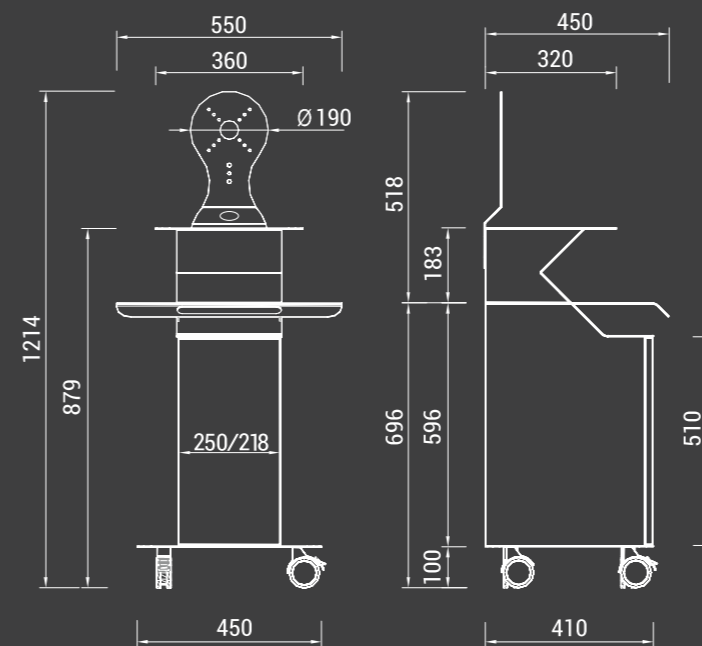

Ideale anche per lo smart office
 Ideal also for the smart office
 Ideale auch für smart office
 Ideal pour le smart office aussi

TENDER

TENDER

Dimensioni LxPxH
 Dimensions LxDxH
 Maße BxTxH
 Dimensions LxPxH
550x450x1134 mm
 0.5 mc / 35 kg

Box per tower
 Box pour boîtier tour
 Tower case box
 Pc-fach
218x510 mm

TENDER UP

Dimensioni LxPxH
 Dimensions LxDxH
 Maße BxTxH
 Dimensions LxPxH
550x450x1214 mm
 0.5 mc / 35 kg

Box per tower
 Box pour boîtier tour
 Tower case box
 Pc-fach
218x510 mm

TENDER MAXI

Dimensioni LxPxH
 Dimensions LxDxH
 Maße BxTxH
 Dimensions LxPxH
550x450x1184 mm
 0.5 mc / 40 kg

Box per tower
 Box pour boîtier tour
 Tower case box
 Pc-fach
268x560 mm

TENDER MAXI UP

Dimensioni LxPxH
 Dimensions LxDxH
 Maße BxTxH
 Dimensions LxPxH
550x450x1264 mm
 0.5 mc / 40 kg

Box per tower
 Box pour boîtier tour
 Tower case box
 Pc-fach
268x560 mm

TENDER

postazione dinamica hi-tech
 hi-tech dynamic station
 Hi-tech dynamische workstation
 hi-tech dynamic station

- \ TENDER
- \ TENDER UP
- \ TENDER MAXI
- \ TENDER MAXI UP