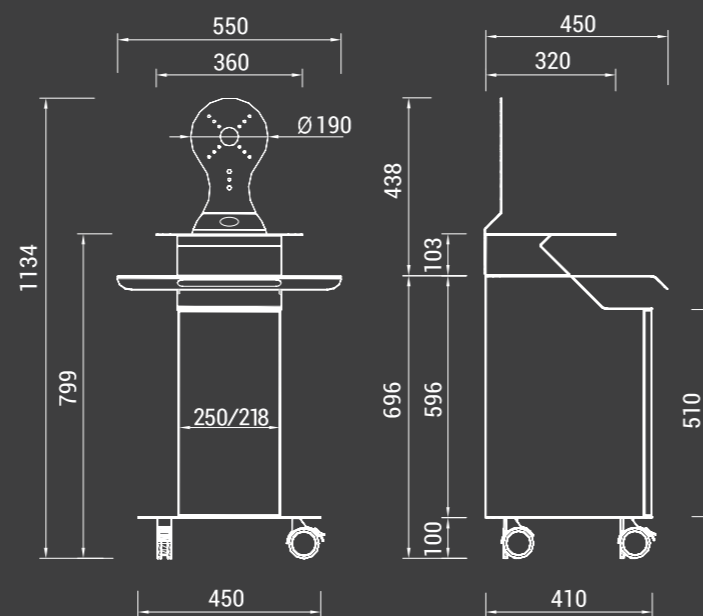

Ideale anche per lo smart office
 Ideal also for the smart office
 Ideale auch für smart office
 Ideal pour le smart office aussi

TENDER

TENDER

Dimensioni LxPxH
 Dimensions LxDxH
 Maße BxTxH
 Dimensions LxPxH
550x450x1134 mm
 0.5 mc / 35 kg

Box per tower
 Box pour boîtier tour
 Tower case box
 Pc-fach
218x510 mm

TENDER UP

Dimensioni LxPxH
 Dimensions LxDxH
 Maße BxTxH
 Dimensions LxPxH
550x450x1214 mm
 0.5 mc / 35 kg

Box per tower
 Box pour boîtier tour
 Tower case box
 Pc-fach
218x510 mm

TENDER MAXI

Dimensioni LxPxH
 Dimensions LxDxH
 Maße BxTxH
 Dimensions LxPxH
550x450x1184 mm
 0.5 mc / 40 kg

Box per tower
 Box pour boîtier tour
 Tower case box
 Pc-fach
268x560 mm

TENDER MAXI UP

Dimensioni LxPxH
 Dimensions LxDxH
 Maße BxTxH
 Dimensions LxPxH
550x450x1264 mm
 0.5 mc / 40 kg

Box per tower
 Box pour boîtier tour
 Tower case box
 Pc-fach
268x560 mm

TENDER

postazione dinamica hi-tech
 hi-tech dynamic station
 Hi-tech dynamische workstation
 hi-tech dynamic station

- \ TENDER
- \ TENDER UP
- \ TENDER MAXI
- \ TENDER MAXI UP