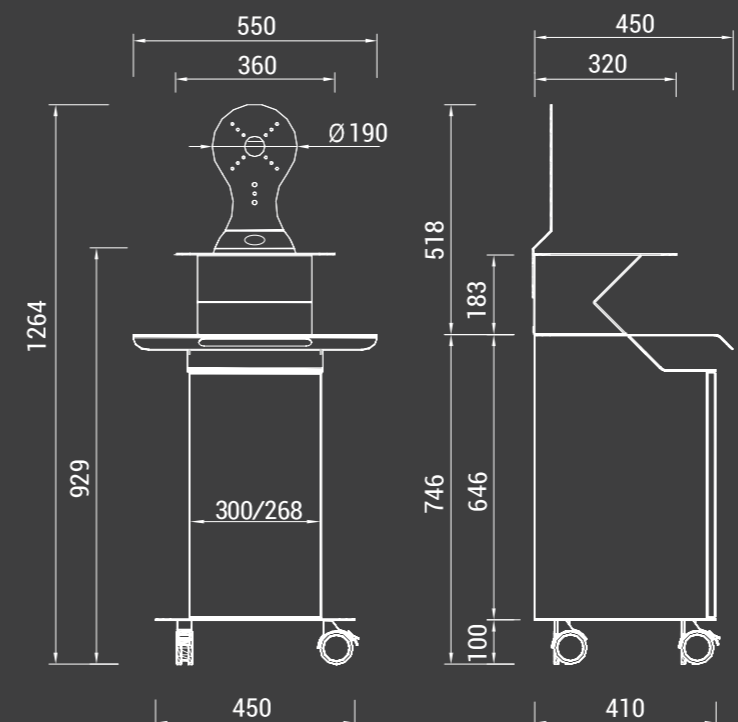

Ideale anche per lo smart office
 Ideal also for the smart office
 Ideale auch für smart office
 Ideal pour le smart office aussi

TENDER

TENDER

Dimensioni LxPxH
 Dimensions LxDxH
 Maße BxTxH
 Dimensions LxPxH
550x450x1134 mm
 0.5 mc / 35 kg

Box per tower
 Box pour boîtier tour
 Tower case box
 Pc-fach
218x510 mm

TENDER UP

Dimensioni LxPxH
 Dimensions LxDxH
 Maße BxTxH
 Dimensions LxPxH
550x450x1214 mm
 0.5 mc / 35 kg

Box per tower
 Box pour boîtier tour
 Tower case box
 Pc-fach
218x510 mm

TENDER MAXI

Dimensioni LxPxH
 Dimensions LxDxH
 Maße BxTxH
 Dimensions LxPxH
550x450x1184 mm
 0.5 mc / 40 kg

Box per tower
 Box pour boîtier tour
 Tower case box
 Pc-fach
268x560 mm

TENDER MAXI UP

Dimensioni LxPxH
 Dimensions LxDxH
 Maße BxTxH
 Dimensions LxPxH
550x450x1264 mm
 0.5 mc / 40 kg

Box per tower
 Box pour boîtier tour
 Tower case box
 Pc-fach
268x560 mm

TENDER

postazione dinamica hi-tech
 hi-tech dynamic station
 Hi-tech dynamische workstation
 hi-tech dynamic station

- \ TENDER
- \ TENDER UP
- \ TENDER MAXI
- \ TENDER MAXI UP