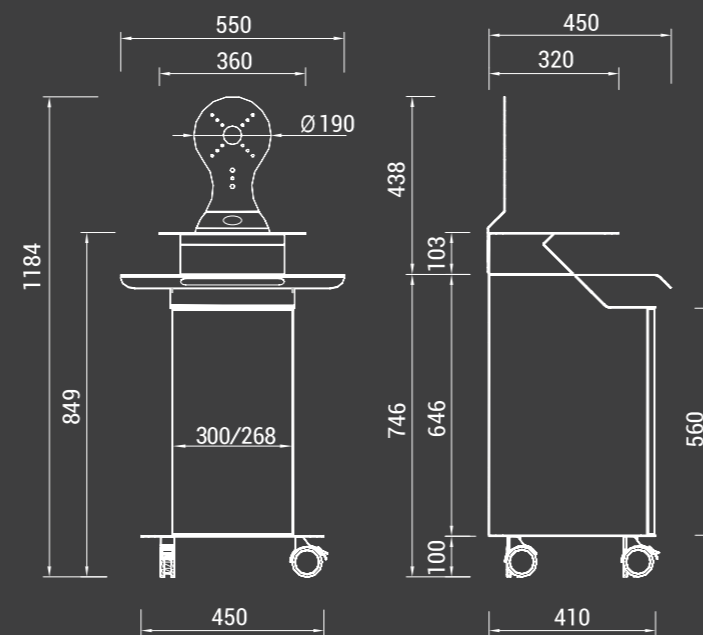

Ideale anche per lo smart office
 Ideal also for the smart office
 Ideale auch für smart office
 Ideal pour le smart office aussi

TENDER

TENDER

Dimensioni LxPxH
 Dimensions LxDxH
 Maße BxTxH
 Dimensions LxPxH
550x450x1134 mm
 0.5 mc / 35 kg

Box per tower
 Box pour boîtier tour
 Tower case box
 Pc-fach
218x510 mm

TENDER UP

Dimensioni LxPxH
 Dimensions LxDxH
 Maße BxTxH
 Dimensions LxPxH
550x450x1214 mm
 0.5 mc / 35 kg

Box per tower
 Box pour boîtier tour
 Tower case box
 Pc-fach
218x510 mm

TENDER MAXI

Dimensioni LxPxH
 Dimensions LxDxH
 Maße BxTxH
 Dimensions LxPxH
550x450x1184 mm
 0.5 mc / 40 kg

Box per tower
 Box pour boîtier tour
 Tower case box
 Pc-fach
268x560 mm

TENDER MAXI UP

Dimensioni LxPxH
 Dimensions LxDxH
 Maße BxTxH
 Dimensions LxPxH
550x450x1264 mm
 0.5 mc / 40 kg

Box per tower
 Box pour boîtier tour
 Tower case box
 Pc-fach
268x560 mm

TENDER

postazione dinamica hi-tech
 hi-tech dynamic station
 Hi-tech dynamische workstation
 hi-tech dynamic station

- \ TENDER
- \ TENDER UP
- \ TENDER MAXI
- \ TENDER MAXI UP