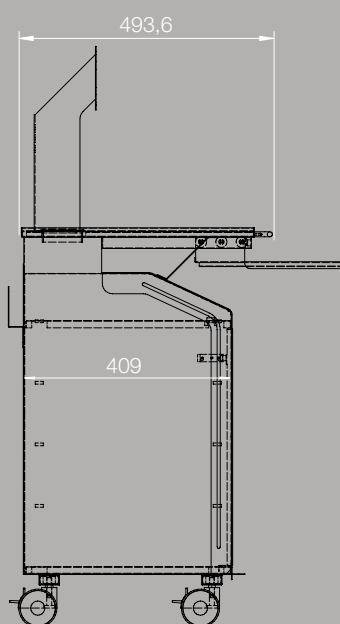

Front wheels with pressure lock

Roues avant avec verrouillage à pression

Vorderräder mit Drucksperr

mobi

Vano per PC tower (dimensioni utili L210 H470 P409mm) con ripiano interno riposizionabile.

Tower PC compartment (useful dimensions L210 H470 P409mm) with repositionable internal shelf.

Compartment pour tour ordinateur (dimensions utiles L210 H470 P409mm) avec tablette interne repositionnable.

Tower-PC-Fach (Nutzmasse: L210 H470 P409 mm) mit repositionier barem Innenfach.