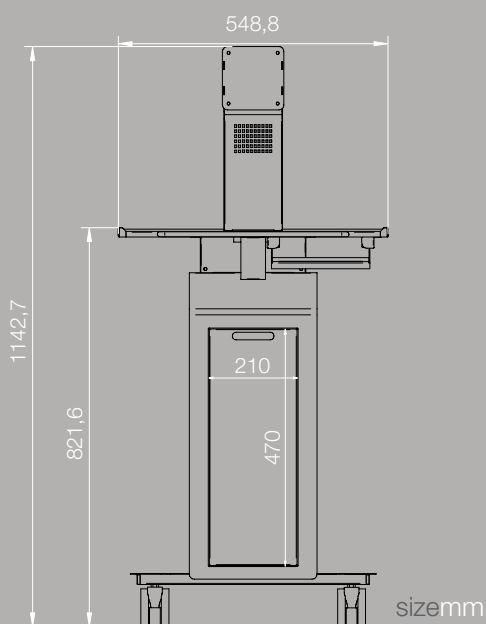

Kabelringe sowie Halterung für VESA-Halterung (bereits enthalten)

Ripiano estraibile per mouse

Mouse extractable shelf

Tablette extractible pour souris (mouse)

Ausziehbares Mausablagefach

Porta con aggancio a calamita

Front wheels with pressure lock

Roues avant avec verrouillage à pression

Vorderräder mit Drucksperr

mobi

Vano per PC tower (dimensioni utili L210 H470 P409mm) con ripiano interno riposizionabile.

Tower PC compartment (useful dimensions L210 H470 P409mm) with repositionable internal shelf.

Compartment pour tour ordinateur (dimensions utiles L210 H470 P409mm) avec tablette interne repositionnable.

Tower-PC-Fach (Nutzmasse: L210 H470 P409 mm) mit repositionier barem Innenfach.